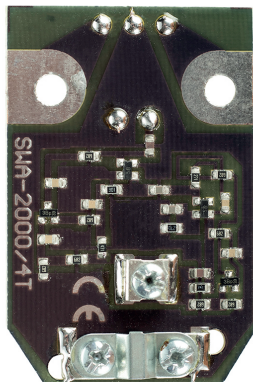

WZMACNIACZ ANTENOWY SWA-2000/4T

Wzmacniacz antenowy MT036 typu SWA-2000/4T służy do wzmacniania słabych sygnałów telewizji naziemnej analogowej oraz cyfrowej w formacie DVB-T MPEG-4.

Wzmacniacz SWA-2000/4T jest przeznaczony do montowania bezpośrednio na zaciskach anteny w puszcze antenowej.

SPECYFIKACJA | Podstawowe informacje o produkcie

Typ wzmacniacza	SWA-2000/4T
Ekranowanie	NIE
Zysk energetyczny (wzmocnienie)	26 – 34 dB
Poziom szumów	1,8 dB
Impedancja wejścia	300 Ohm
Impedancja wyjścia	75 Ohm
Kanały odbioru	1 – 69
Zalecane zastosowanie	od 70 do 120 km od nadajnika
Montaż	Wewnątrz puszki anteny
Zasilanie	12V (min. 3V / max. 15V)
Kod EAN	5901811404207